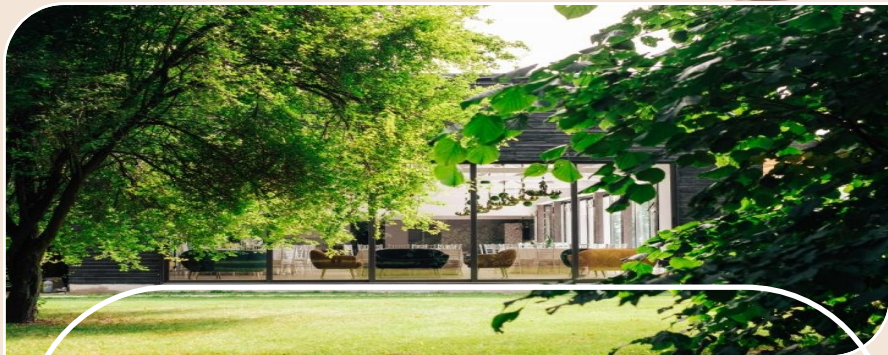

Biroul din padure

o zi de lucru diferita

Echipa ta merita o zi de lucru altfel!

Este o vreme frumoasa, beneficiati de ea pentru a avea o zi de lucru altfel, in mijlocul naturii avand tot confortul. Iti promitem cea mai speciala zi de lucru, apreciata de echipa ta.

2 solutii

create de noi pentru
biroul tau din padure

Forest

gradina, piscina, spatiu construit cu
deshidere larga catre gradina si
padure

**Pret 1100 euro/ grup 25
persoane***

In The Woods

in mijlocul padurii si cu spatiu la
interior construit, magnific

**Pret 1350 euro/ grup 25
persoane**

Inclus in pachet

Locatia In The Woods sau Forest va fi rezervata
doar pentru voi

Transport de la sediu in locatie si retur

Coffee break (cafea, racoritoare, patiserie)